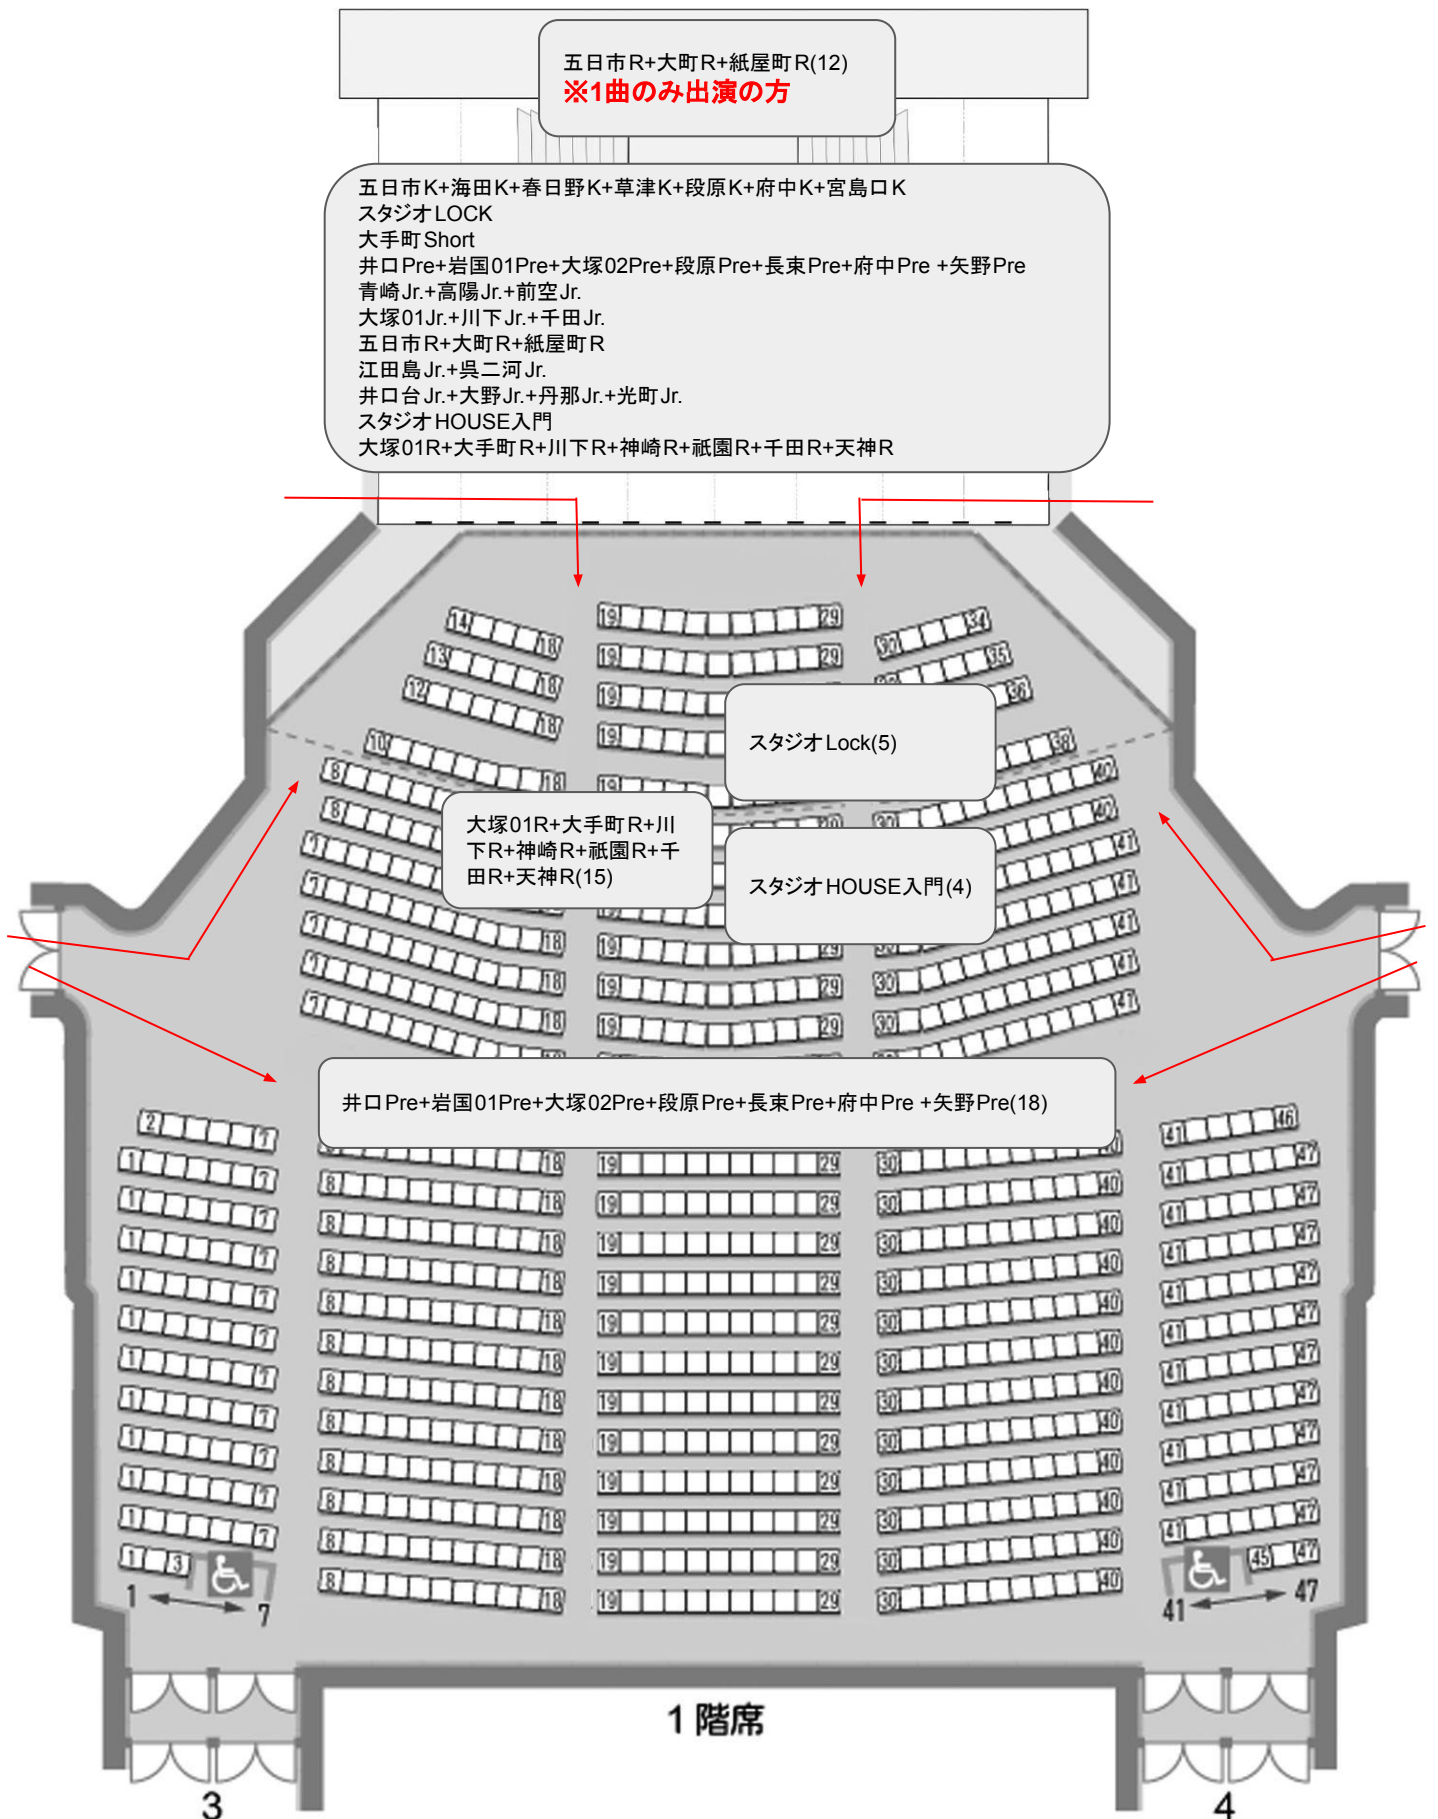

日曜フィナーレ待機場所 -アステール ver.

「客席で踊る人」

センター通路

井口Pre+岩国01Pre+
大塚02Pre+段原Pre+
長束Pre+府中Pre +矢
野Pre(18)

谷本 優芽
山根 彩葉
坂田 茉優
綿田 航
中村 倫子
木村 なな
川本 千愛
小玉 彩良
中野 咲羅
西本 蘭
仲田 亜麻
池澤 希
尾銭 弓
尾銭 華
若佐 和美
小倉 捺葵
水上 希美
武田 智久

下手

大塚01R+大手町R+川
下R+神崎R+祇園R+千
田R+天神R(15)