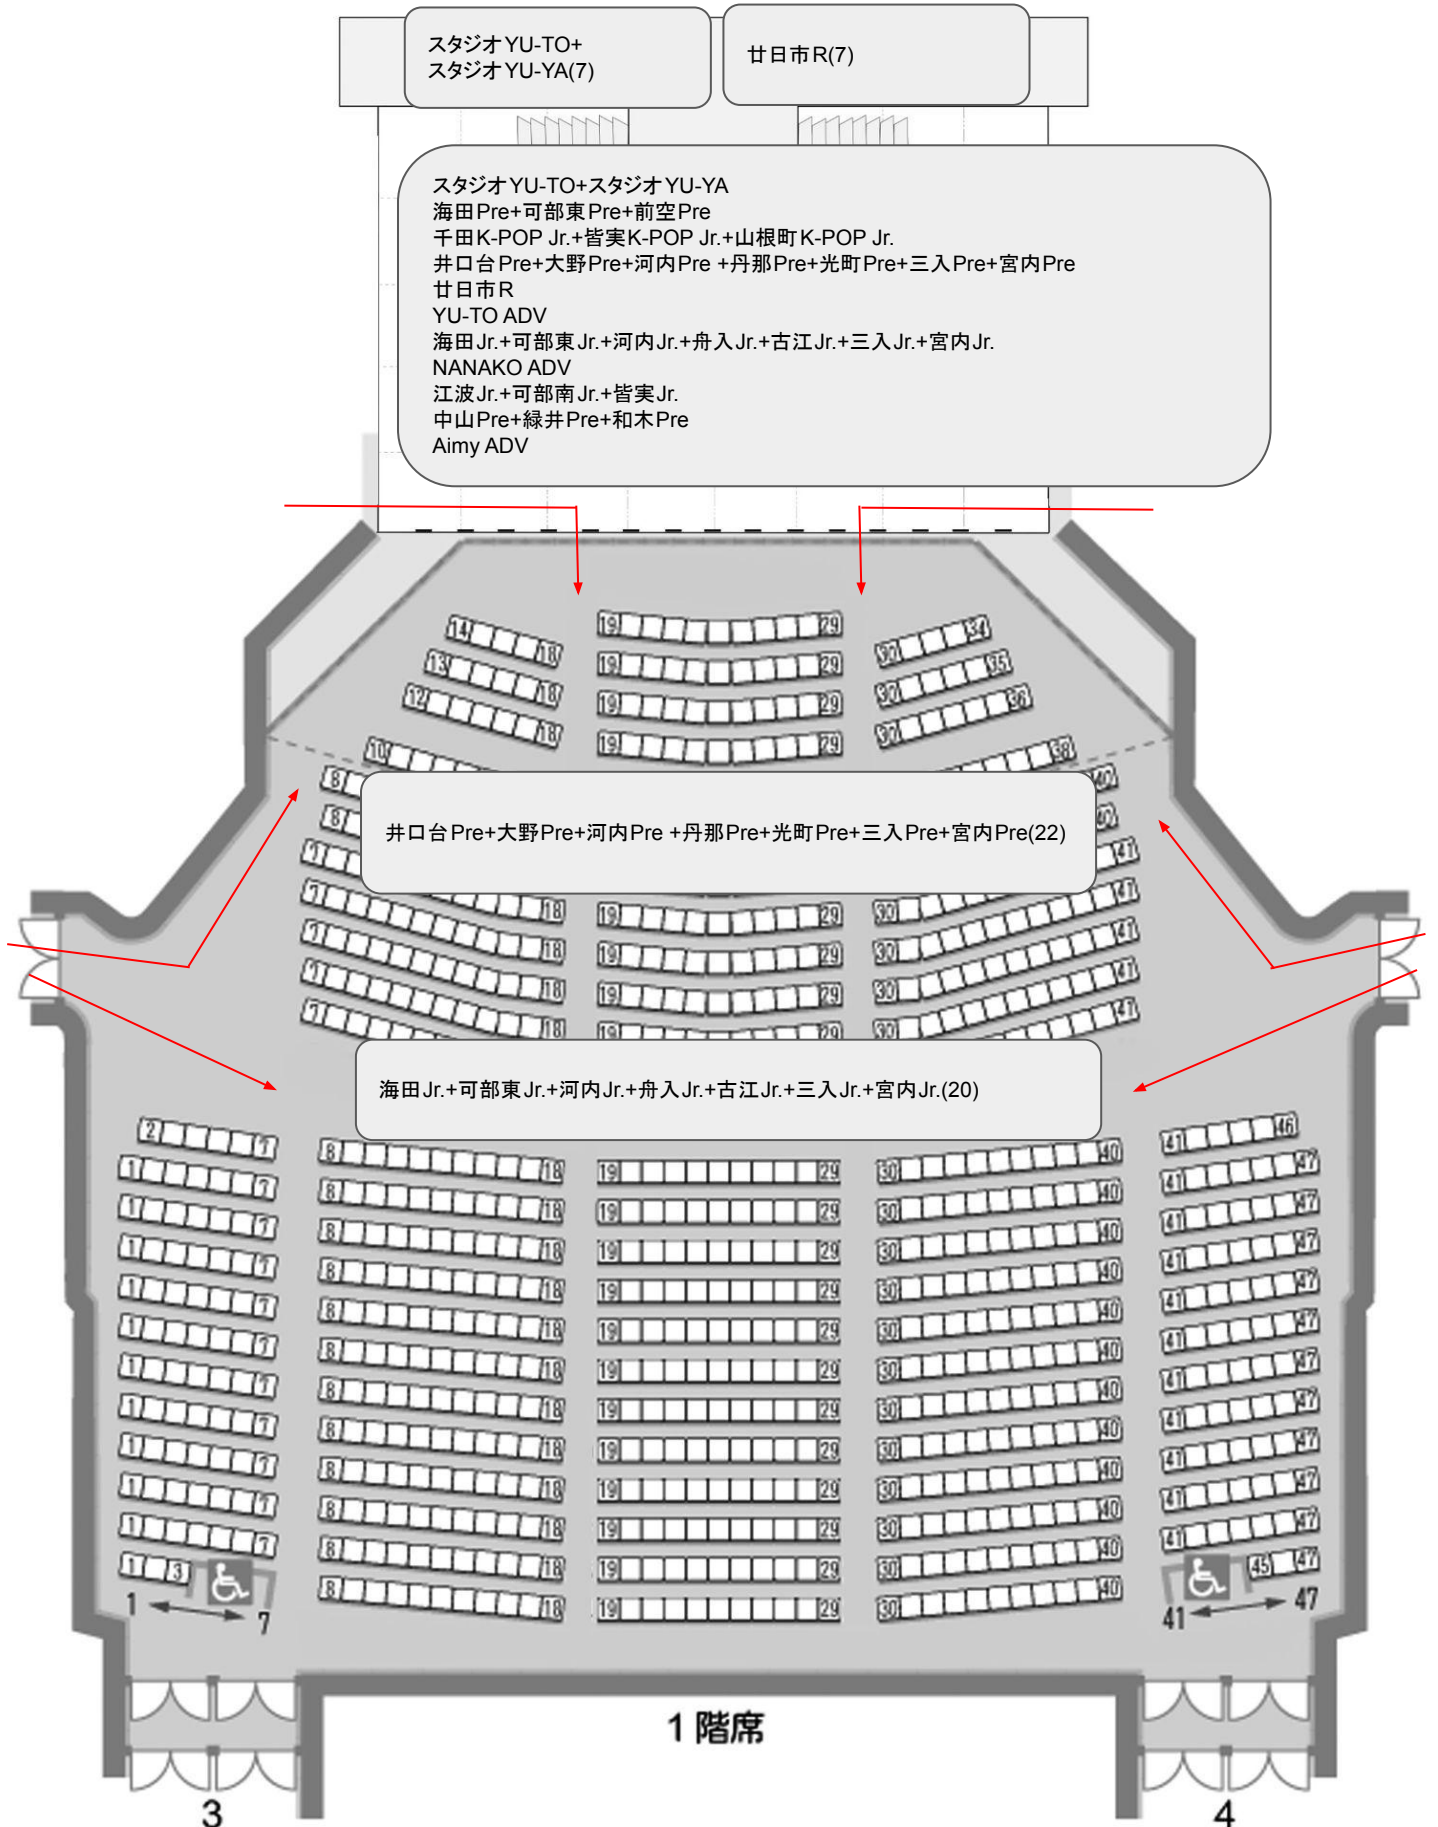

リーダーの役割 (名前が赤文字の方)

・先頭に並び、メンバーの確認をお願いします

ご協力をお願いします (^ ^)

「客席で踊る人」

センター通路

海田 Jr.+可部東 Jr.+河内 Jr.+
舟入 Jr.+古江 Jr.+三入 Jr.+宮
内 Jr.(20)

山崎 和華奈
首藤 彩花里
大石 花
西田 あさひ
柳坪 瑛茉
前田 心美
浴 絢斗
山口 莉乃
水本 千愛
小田 奏凜
三紙 陽菜
植田 莉子
山本 楓恵
久保 理愛奈
南方 涼々
井本 陽鞠
十亀 飛省
北村 紅葉
源 明莉
北林 花奈