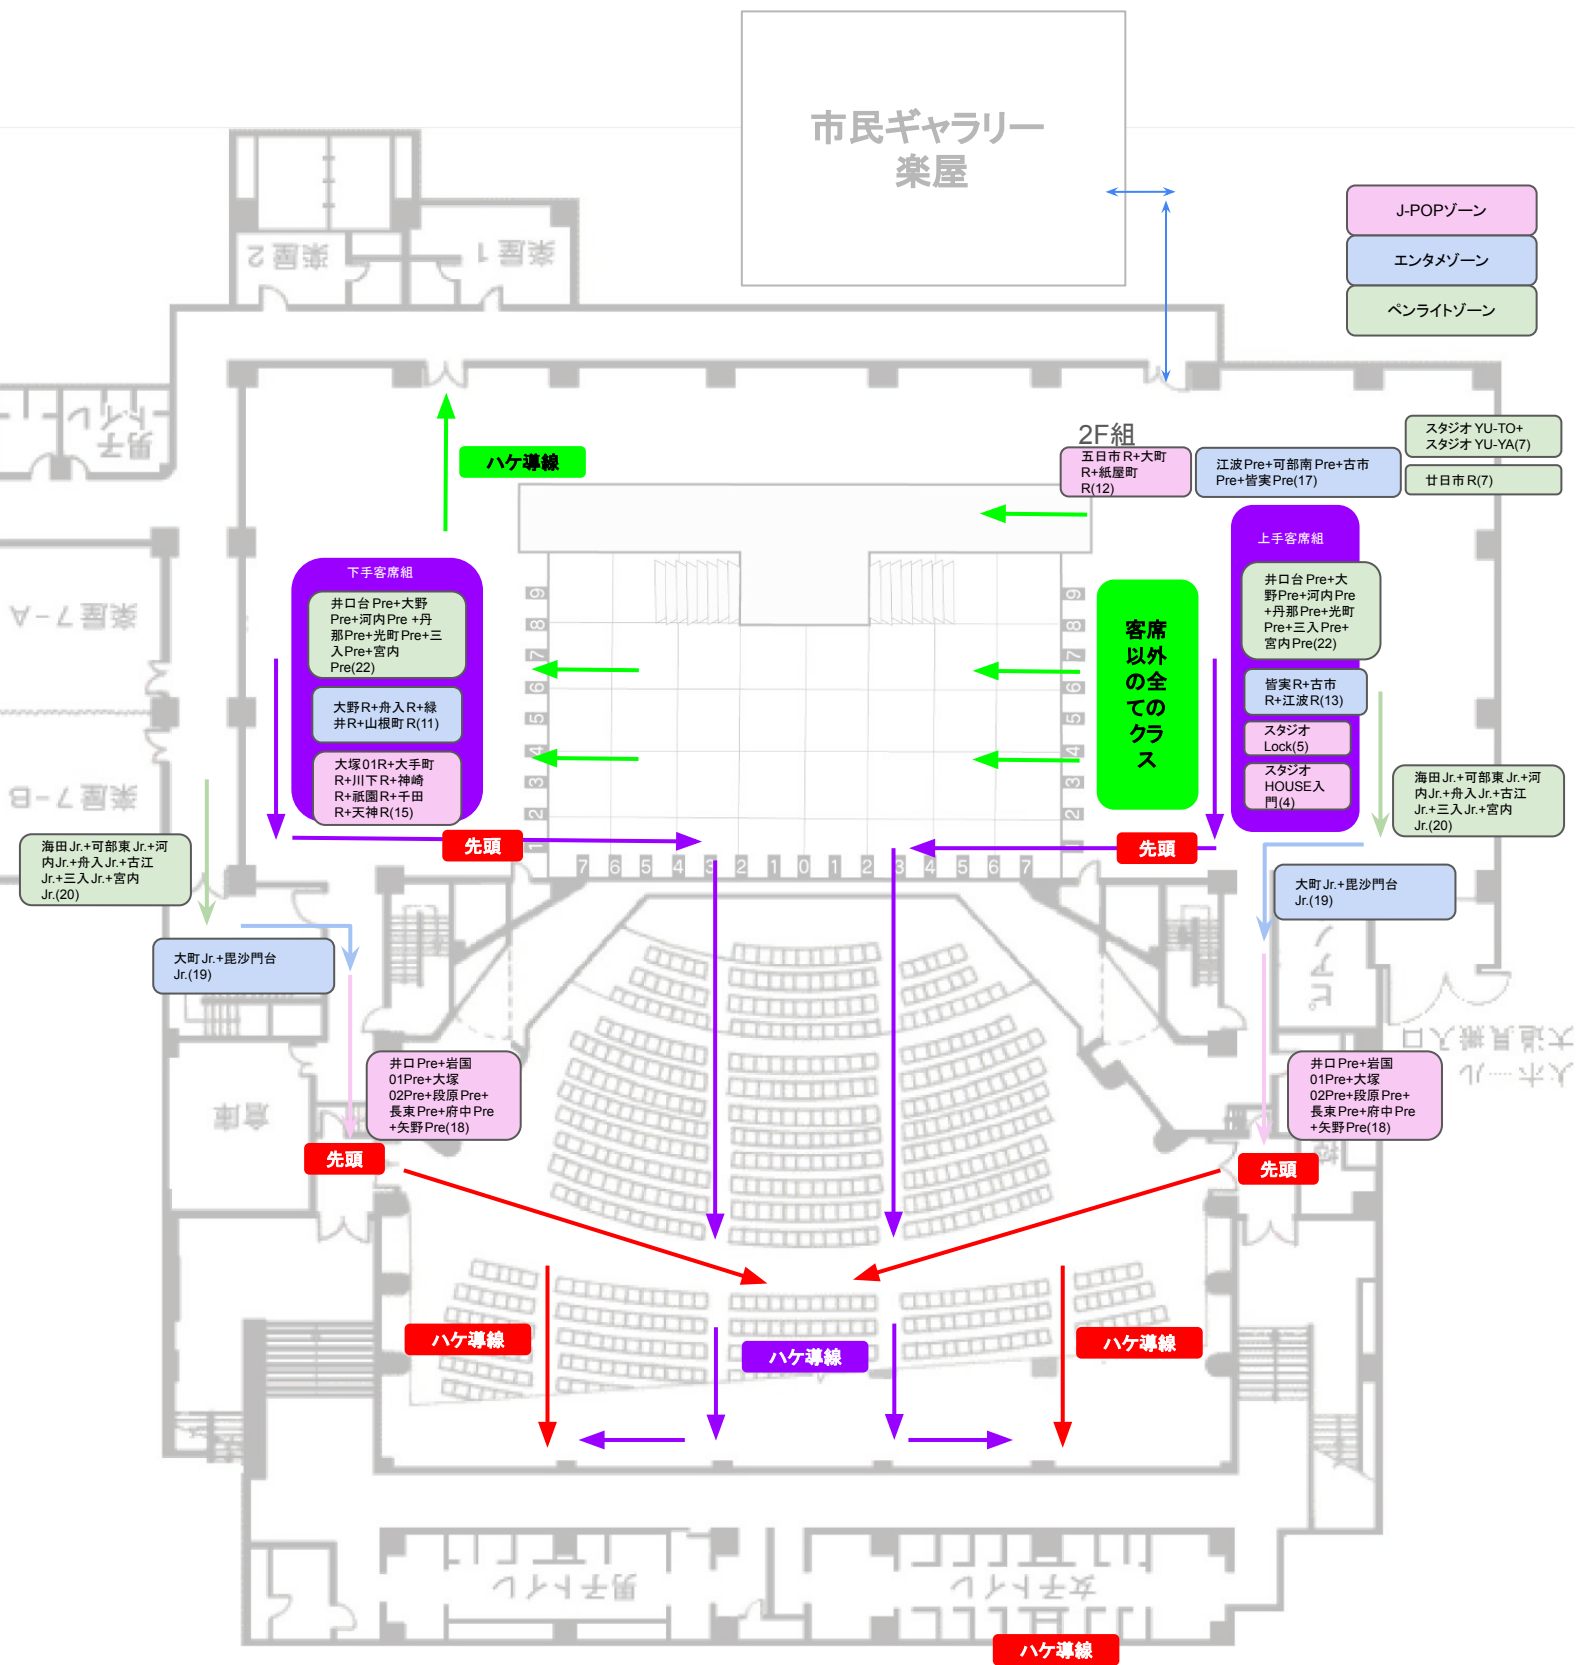

日曜フィナーレ待機場所 -アステール ver.

「客席で踊る人」

センター通路

井口Pre+岩国01Pre+
大塚02Pre+段原Pre+
長束Pre+府中Pre +矢
野Pre(18)

谷本 優芽
山根 彩葉
坂田 茉優
綿田 航
中村 倫子
木村 なな
川本 千愛
小玉 彩良
中野 咲羅
西本 蘭
仲田 亜麻
池澤 希
尾銭 弓
尾銭 華
若佐 和美
小倉 捺葵
水上 希美
武田 智久

下手

大塚01R+大手町R+川
下R+神崎R+祇園R+千
田R+天神R(15)

丸岡 未悠
山本 倫湖
牛嶋 二胡
坂本 香蓮
白井 れいな
菅原 美緒
濱本 結
花井 萌楓
大治 朝日
明崎 良夢
鍛治中 悠唯
長棟 想來
馬場 柚希
中丸 晏寿
桂 望昊

上手

スタジオHOUSE入門(4)

島岡 愛琉
篠崎 幸太
杉谷 千颯
永戸 琴望

スタジオLock(5)

長原 昊毅
岡田 悠史
岡田 結愛
見土 宇太郎
長原 昌毅

「2Fで踊る人」

五日市R+大町R+紙屋
町R(12)

※1曲のみ出演の方

桐木 眞優子
生田 ともみ
今村 美穂
柴田 夕姫菜
柴田 莉妃香
今村 恵理子
和氣 一花
山田 羽彩
服部 葉奈
戸坂 真優
野田 春菜
藤岡 ゆみ

リーダーの役割 (名前が赤字の方)

- ・先頭に並び、メンバーの確認をお願いします
- ・センター通路から入る方はドアを開けてもらいます

ご協力をお願いします(^ ^)

「客席で踊る人」

センター通路

大町 Jr.+毘沙門台 Jr.(19)